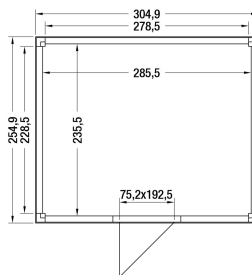

## Tuinhuis douglas Zweeds rabat zwart

Hoogte / Dikte	244.8 cm
Breedte	304.9 cm
Diepte / Lengte	254.9 cm
Artikelnummer	1060317

### Specificaties

Materiaalsoort	Douglas
Materiaalbehandeling	Onbehandeld
Fundering buitenmaat (cm)	302,5x252,5
Type boeideel	Geen
Type dakbedekking meegeleverd	Geen
Geadviseerde dakbedekking	EPDM folie
Hellingshoek dak (°)	-
Type regenwaterafvoer	Verticale dakdoorvoer
Inclusief vloer	Nee
Inclusief fundering	Nee
Overkapte hoogte buiten (cm)	-
Overkapt vloeroppervlak buiten (m2)	-
Totaal vloeroppervlak (m2)	6.4
Kopmaat wandbalk (cm)	1,8x18,0
Robuustheid staander (cm)	12,0x12,0

Aantal staanders	4
Onderdelen op maat gezaagd	Ja
Inclusief bevestigingsmateriaal	Ja
Klusniveau	Gewone klusser
Decor	douglas
Hoogte artikel (cm)	244.8
Breedte artikel (cm)	304.9
Diepte artikel (cm)	254.9
Artikelnummer	1060317
Hoogte verkoopenheid VE=1 (cm)	162
Breedte verkoopenheid VE=1 (cm)	112
Diepte verkoopenheid VE=1 (cm)	310