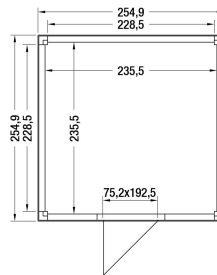

Tuinhuis douglas Zweeds rabat zwart

Hoogte / Dikte	244.8 cm
Breedte	254.9 cm
Diepte / Lengte	254.9 cm
Artikelnummer	1060316

Specificaties

Materiaal soort	Douglas
Materiaalbehandeling	Onbehandeld
Fundering buitenmaat (cm)	252,5x252,5
Type boeideel	Geen
Type dakbedekking meegeleverd	Geen
Geadviseerde dakbedekking	EPDM folie
Hellingshoek dak (°)	-
Type regenwaterafvoer	Verticale dakdoorvoer
Inclusief vloer	Nee
Inclusief fundering	Nee
Overkapte hoogte buiten (cm)	-
Overkapt vloeroppervlak buiten (m2)	-
Totaal vloeroppervlak (m2)	5.2
Kopmaat wandbalk (cm)	1,8x18,0
Robuustheid staander (cm)	12,0x12,0

Aantal staanders	4
Onderdelen op maat gezaagd	Ja
Inclusief bevestigingsmateriaal	Ja
Klusniveau	Gewone klusser
Decor	douglas
Hoogte artikel (cm)	244.8
Breedte artikel (cm)	254.9
Diepte artikel (cm)	254.9
Artikelnummer	1060316
Hoogte verkoopenheid VE=1 (cm)	162
Breedte verkoopenheid VE=1 (cm)	112
Diepte verkoopenheid VE=1 (cm)	260