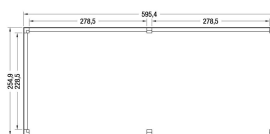

Douglas overkapping + wanden Zweeds rabat zwart

Hoogte / Dikte	244.8 cm
Breedte	595.4 cm
Diepte / Lengte	254.9 cm
Artikelnummer	1060314

Specificaties

Materiaalsoort	Douglas
Materiaalbehandeling	Onbehandeld
Fundering buitenmaat (cm)	593,0x252,5
Type boeideel	Geen
Type dakbedekking meegeleverd	Geen
Geadviseerde dakbedekking	EPDM folie
Hellingshoek dak (°)	-
Type regenwaterafvoer	Verticale dakdoorvoer
Inclusief vloer	Nee
Inclusief fundering	Nee
Overkapte hoogte buiten (cm)	224
Overkapt vloeroppervlak buiten (m2)	6.4
Totaal vloeroppervlak (m2)	12.7
Kopmaat wandbalk (cm)	1,8x18,0
Robuustheid staander (cm)	12,0x12,0

Aantal staanders	6
Onderdelen op maat gezaagd	Ja
Inclusief bevestigingsmateriaal	Ja
Klusniveau	Gewone klusser
Decor	douglas
Hoogte artikel (cm)	244.8
Breedte artikel (cm)	595.4
Diepte artikel (cm)	254.9
Artikelnummer	1060314
Hoogte verkoopenheid VE=1 (cm)	160
Breedte verkoopenheid VE=1 (cm)	112
Diepte verkoopenheid VE=1 (cm)	310