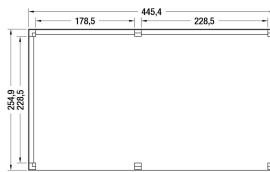

Douglas overkapping + wanden Zweeds rabat zwart

Hoogte / Dikte	244.8 cm
Breedte	445.4 cm
Diepte / Lengte	254.9 cm
Artikelnummer	1060309

Specificaties

Materiaalsoort	Douglas
Materiaalbehandeling	Onbehandeld
Fundering buitenmaat (cm)	443,0x252,5
Type boeideel	Geen
Type dakbedekking meegeleverd	Geen
Geadviseerde dakbedekking	EPDM folie
Hellingshoek dak (°)	-
Type regenwaterafvoer	Verticale dakdoorvoer
Inclusief vloer	Nee
Inclusief fundering	Nee
Overkapte hoogte buiten (cm)	224
Overkapt vloeroppervlak buiten (m2)	5.2
Totaal vloeroppervlak (m2)	9.3
Kopmaat wandbalk (cm)	1,8x18,0
Robuustheid staander (cm)	12,0x12,0

Aantal staanders	6
Onderdelen op maat gezaagd	Ja
Inclusief bevestigingsmateriaal	Ja
Klusniveau	Gewone klusser
Decor	douglas
Hoogte artikel (cm)	244.8
Breedte artikel (cm)	445.4
Diepte artikel (cm)	254.9
Artikelnummer	1060309
Hoogte verkoopenheid VE=1 (cm)	160
Breedte verkoopenheid VE=1 (cm)	112
Diepte verkoopenheid VE=1 (cm)	260