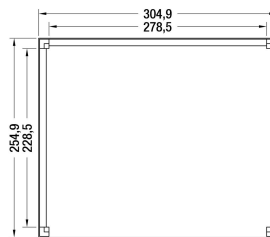

Douglas overkapping + wanden Zweeds rabat zwart

Hoogte / Dikte	244.8 cm
Breedte	304.9 cm
Diepte / Lengte	254.9 cm
Artikelnummer	1060307

Specificaties

Materiaalsoort	Douglas
Materiaalbehandeling	Onbehandeld
Fundering buitenmaat (cm)	302,5x252,5
Type boeideel	Geen
Type dakbedekking meegeleverd	Geen
Geadviseerde dakbedekking	EPDM folie
Hellingshoek dak (°)	-
Type regenwaterafvoer	Verticale dakdoorvoer
Inclusief vloer	Nee
Inclusief fundering	Nee
Overkapte hoogte buiten (cm)	-
Overkapt vloeroppervlak buiten (m2)	-
Totaal vloeroppervlak (m2)	6.4
Kopmaat wandbalk (cm)	1,8x18,0
Robuustheid staander (cm)	12,0x12,0

Aantal staanders	4
Onderdelen op maat gezaagd	Ja
Inclusief bevestigingsmateriaal	Ja
Klusniveau	Gewone klusser
Decor	douglas
Hoogte artikel (cm)	244.8
Breedte artikel (cm)	304.9
Diepte artikel (cm)	254.9
Artikelnummer	1060307
Hoogte verkoopenheid VE=1 (cm)	95
Breedte verkoopenheid VE=1 (cm)	112
Diepte verkoopenheid VE=1 (cm)	310